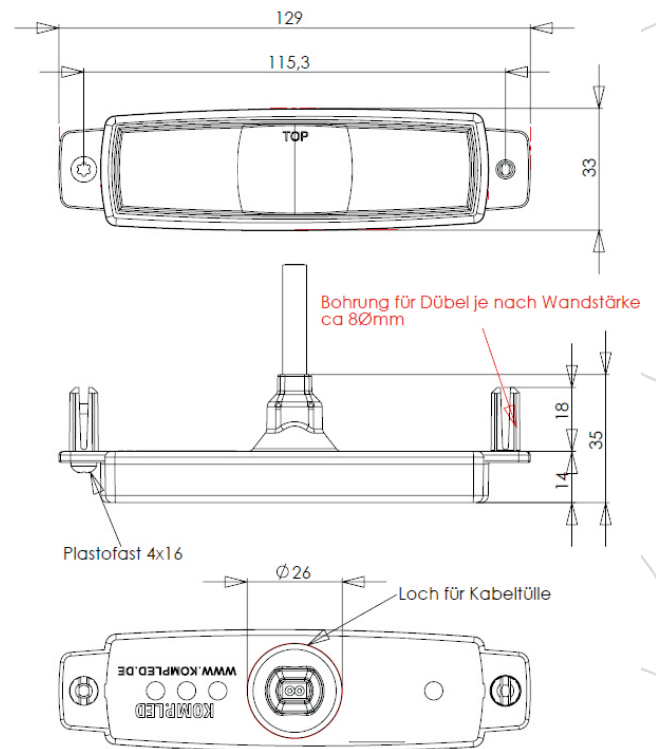

22FD50RA, 22FC50RA,
22FD120RA, 22FC120RA

Montagezeichnung

Kontakt

Lindenstraße 15
D-89134 Blaustein
T. +49 7304 9695-690
F. +49 7304 9695-41699
info@kompled.de