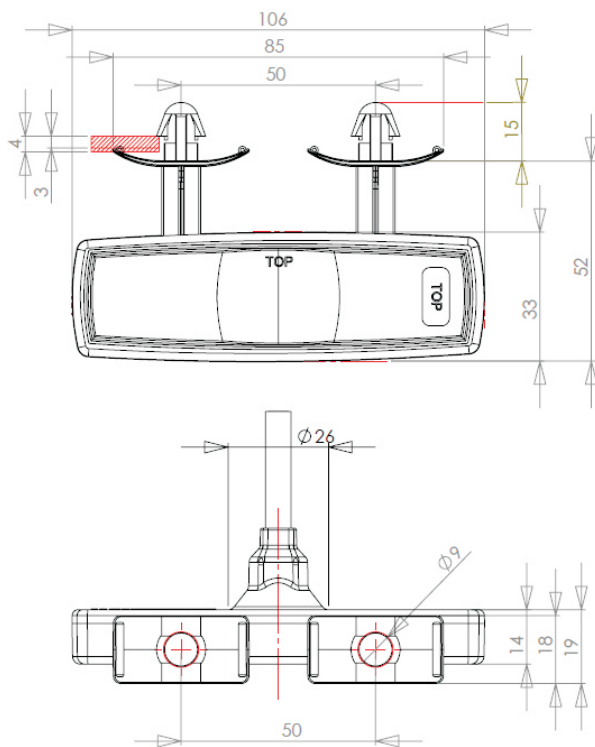

22FD50RA, 22FC50RA,
22FD120RA, 22FC120RA

Montagezeichnung

Kontakt

Lindenstraße 15
D-89134 Blaustein
T. +49 7304 9695-690
F. +49 7304 9695-41699
info@kompled.de