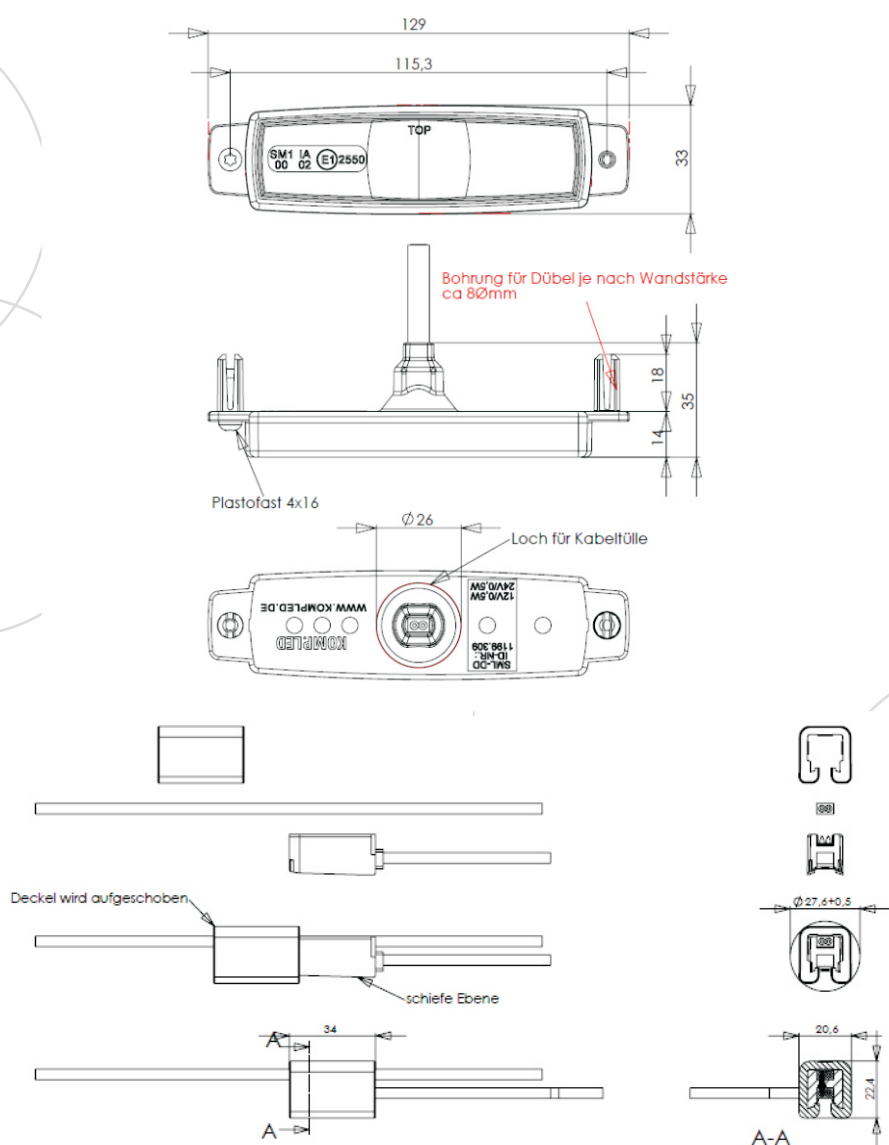

3A

Montagezeichnung

Kontakt

Lindenstraße 15
D-89134 Blaustein
T. +49 7304 9695-690
F. +49 7304 9695-41699
info@kompled.de