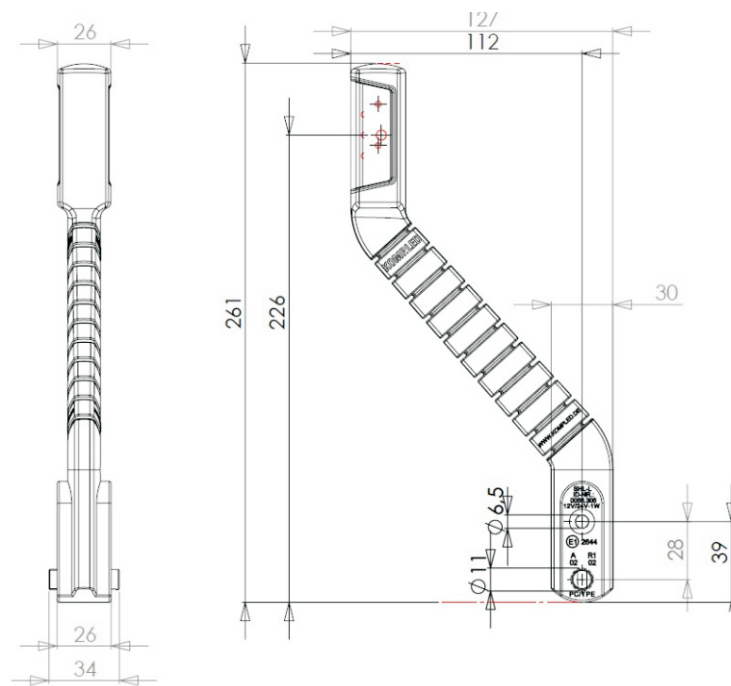

5A, 5B

Montagezeichnung

Kontakt

Lindenstraße 15
D-89134 Blaustein
T. +49 7304 9695-690
F. +49 7304 9695-41699
info@kompled.de