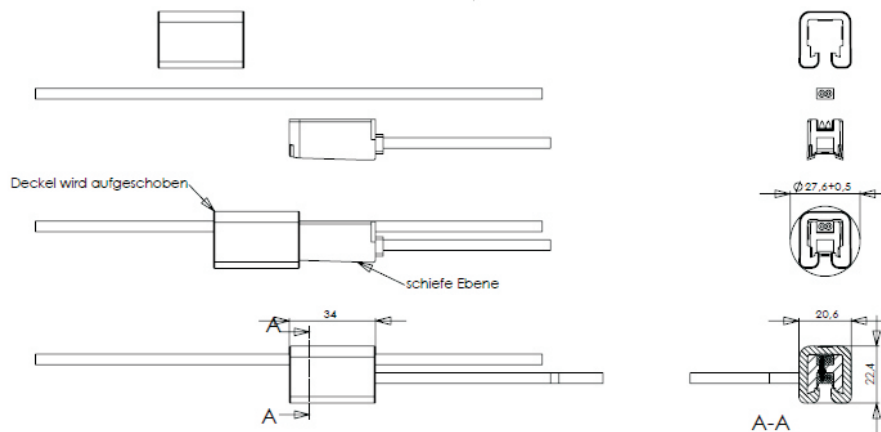

5A, 5B

Montagezeichnung

Kontakt

Lindenstraße 15
D-89134 Blaustein
T. +49 7304 9695-690
F. +49 7304 9695-41699
info@kompled.de