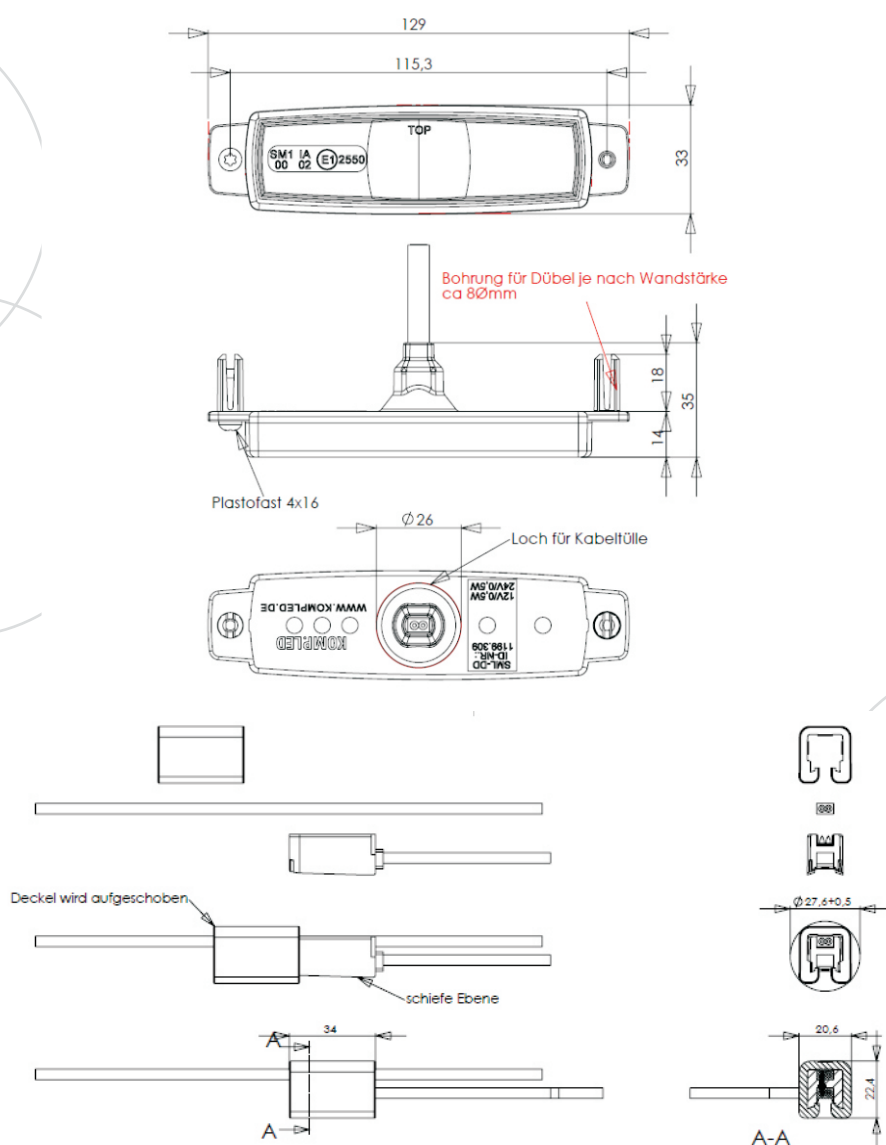

4213B

Montagezeichnung

Kontakt

Lindenstraße 15
D-89134 Blaustein
T. +49 7304 9695-690
F. +49 7304 9695-41699
info@kompled.de