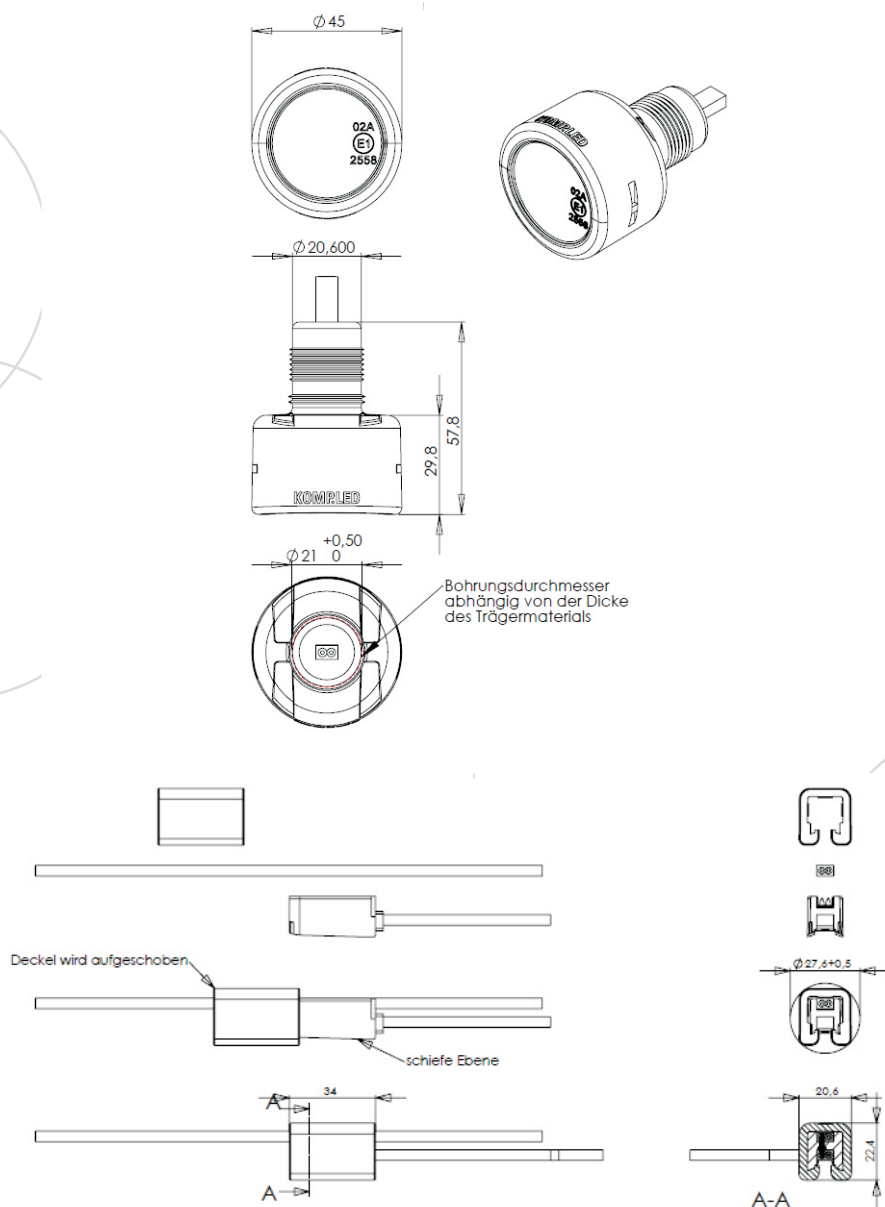

# Umrissleuchte vorne

4111A

Funktion:

Umrissleuchte vorne

Anschlussvarianten	KompLED Vertikalverbinder WEO (Offene Kabelenden)
Anwendung	Umrissleuchte vorne
Kabellänge	140 cm, 600 cm, weitere auf Anfrage
Zul. Betriebsspannung	12 - 30 V
Leistung	1 W
Werkstoff	PC, PBT, TPE
IP-Klasse	IP69K
Zulassungen	ADR, ECE-E24, EMV
Anzahl Lichtquellen	1 LED
Anbau	Horizontal / Vertikal
Zul. Temperaturbereich	-40°C - 80°C
Besonderheiten	Schlagfest, bruchstabil, UV-beständig, hermetisch dicht

### Montagezeichnung