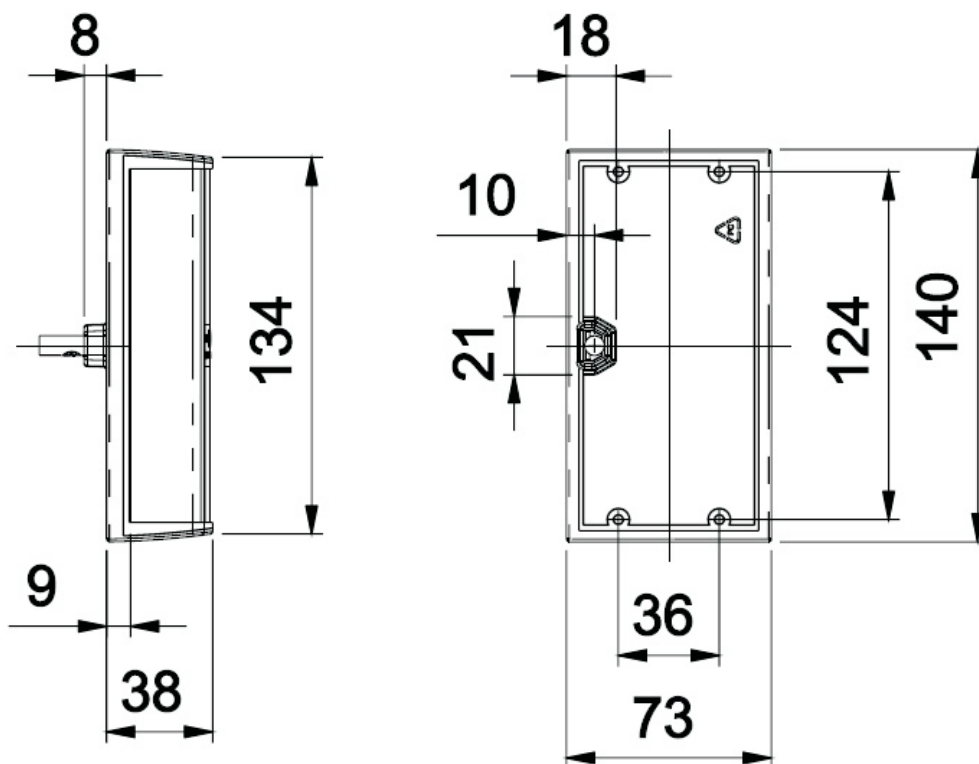

116NUCA

Montagezeichnung

Kontakt

Lindenstraße 15
D-89134 Blaustein
T. +49 7304 9695-690
F. +49 7304 9695-41699
info@kompled.de

www.kompled.de