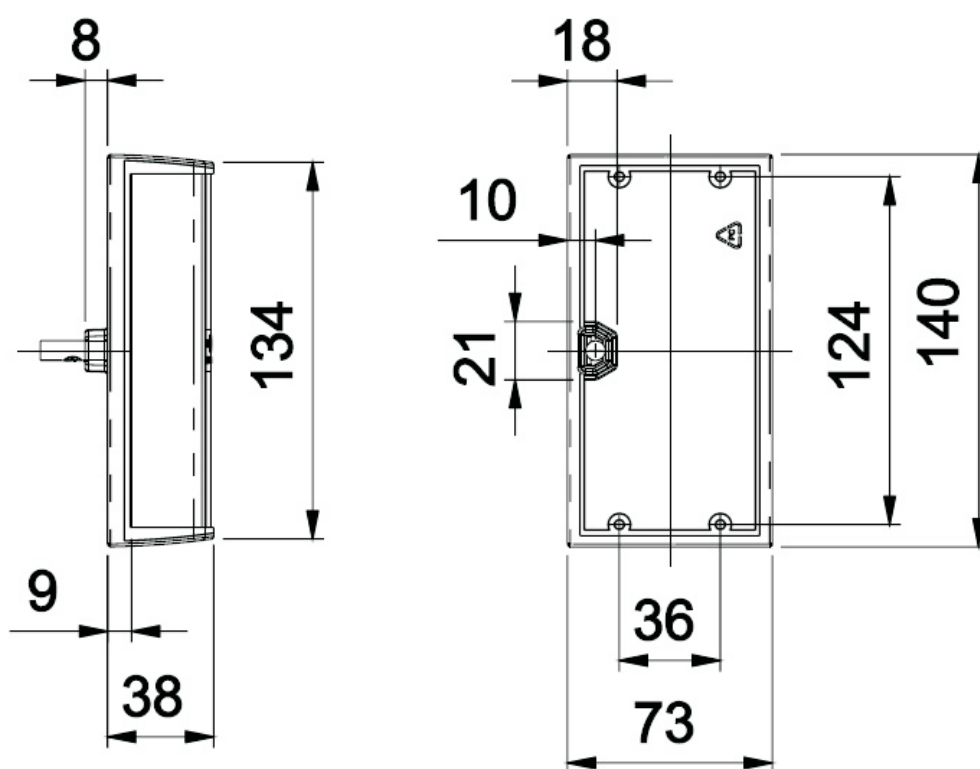

116NUAO, 116NUAN

Montagezeichnung

Kontakt

Lindenstraße 15
D-89134 Blaustein
T. +49 7304 9695-690
F. +49 7304 9695-41699
info@kompled.de

www.kompled.de