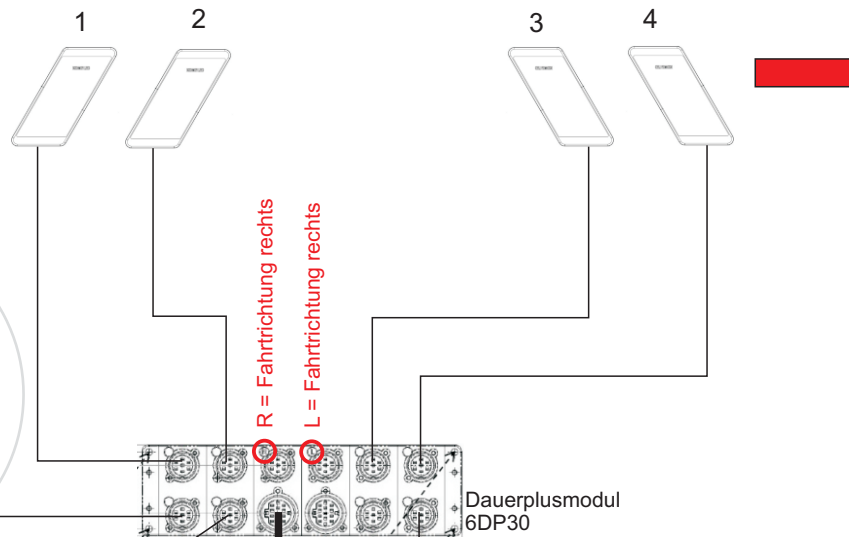

# Paro Kontur Center Zugfahrzeug

inkl. Ausfallkontrolle

- |   |   |   |  |
|---|---|---|--|
| 1 | Fahrtrichtungsanz./Nebeschlussleuchte<br>113AUAK170RD | 3 | Schluss-/Brems-/Rückfahrlicht<br>113VUAF170RD          |
| 2 | Schluss-/Brems-/Rückfahrlicht<br>113AUAF170RD         | 4 | Fahrtrichtungsanz./Nebelschlussleuchte<br>113VUAK170RD |

Reflektor  
80003

Kennzeichenleuchte  
131NU90RD

Nicht belegte Steckplätze mit  
Blindstecker 86003 verschließen

Dauerplusmodul  
6DP30

Kennzeichenleuchte  
131NU90RD

Absicherung 25A

Fahrzeuggatterie

Hauptversorgungskabel 15-adrig  
inkl. Befestigungsspanne