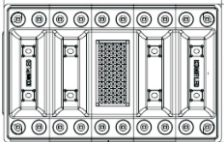

LED-Heckleuchte
Solo 5K

LED-Heckleuchte
Solo 5K

Verbindungsleitung

Verbindungsleitung

R = Fahrtrichtung rechts
L = Fahrtrichtung rechts

Dauerplusmodul
6DP30

Dauerplus-Anhängermodule 6DP32

Verbindungsleitung 15-polig