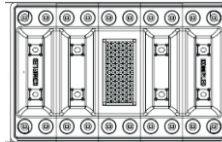

LED-Heckleuchte
Solo 5K

LED-Heckleuchte
Solo 5K

Verbindungsleitung

Verbindungsleitung

R = Fahrtrichtung rechts
L = Fahrtrichtung rechts

Dauerplusmodul
6DP30

Dauerplus-Anhängermodule 6DP32

Verbindungsleitung 15-polig