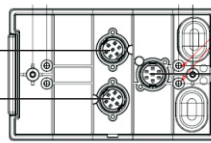

Solo 5K Zugfahrzeug

inkl. Ausfallkontrolle - inkl. Erweiterung um Ausfallkontrolle für Anhänger

Anschlussmöglichkeit
Zusatzverbraucher

Optional
Winkel-Blindstecker
86032

Eingang
Verbindungskabel
Winkelstecker

LED-Heckleuchte
Solo 5K