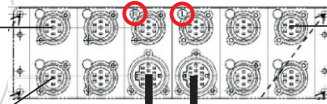

LED-Heckleuchte
Solo 5K

LED-Heckleuchte
Solo 5K

Verbindungsleitung

Verbindungsleitung

R = Fahrtrichtung rechts
L = Fahrtrichtung rechts

Dauerplusmodul
6DP30

Dauerplus-Anhängermodule 6DP32

Verbindungsleitung 15-polig